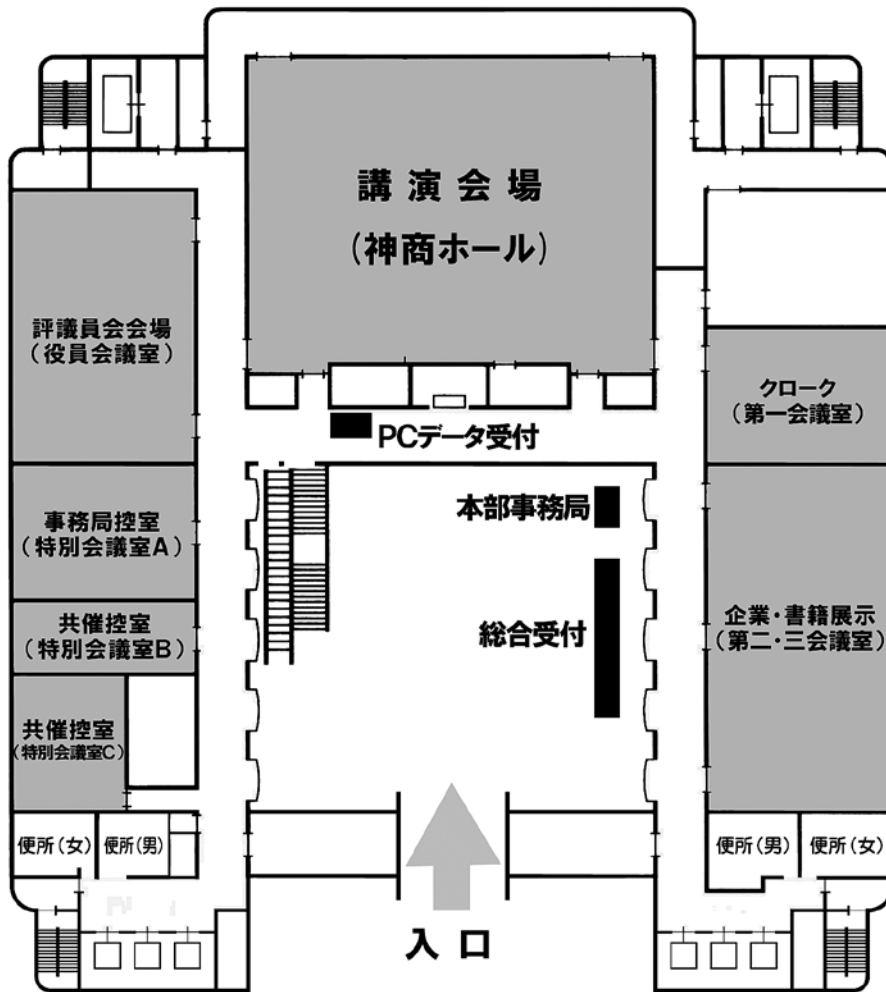

神戸商工会議所会館 周辺地図

●ポータライナーご利用の場合

JR三ノ宮駅・阪神三宮駅・阪急三宮駅から乗換え・・・三宮駅より約10分
神戸空港から乗換え・・・神戸空港駅より約8分
「市民広場駅」下車 北へ徒歩約3分

●お車ご利用の場合

三宮駅から・・・約10分
新神戸駅から・・・約15分
神戸空港から・・・約5分

有料駐車場26台

※料金(入庫から1時間は300円。以後30分毎に150円 上限なし)

3F

2F