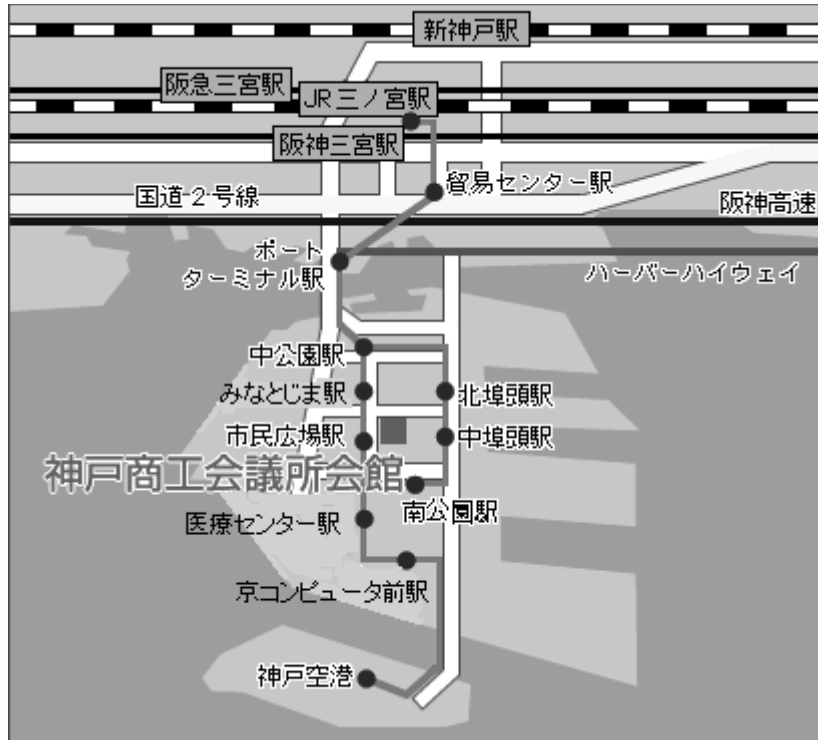

神戸商工会議所会館 周辺地図

●ポータライナーご利用の場合

JR三ノ宮駅・阪神三宮駅・阪急三宮駅から乗換え・・・三宮駅より約10分
神戸空港から乗換え・・・神戸空港駅より約8分
「市民広場駅」下車 北へ徒歩約3分

●お車ご利用の場合

三宮駅から・・・約10分
新神戸駅から・・・約15分
神戸空港から・・・約5分

有料駐車場26台

※料金(入庫から1時間は300円。以後30分毎に150円 上限なし)

3F

2F