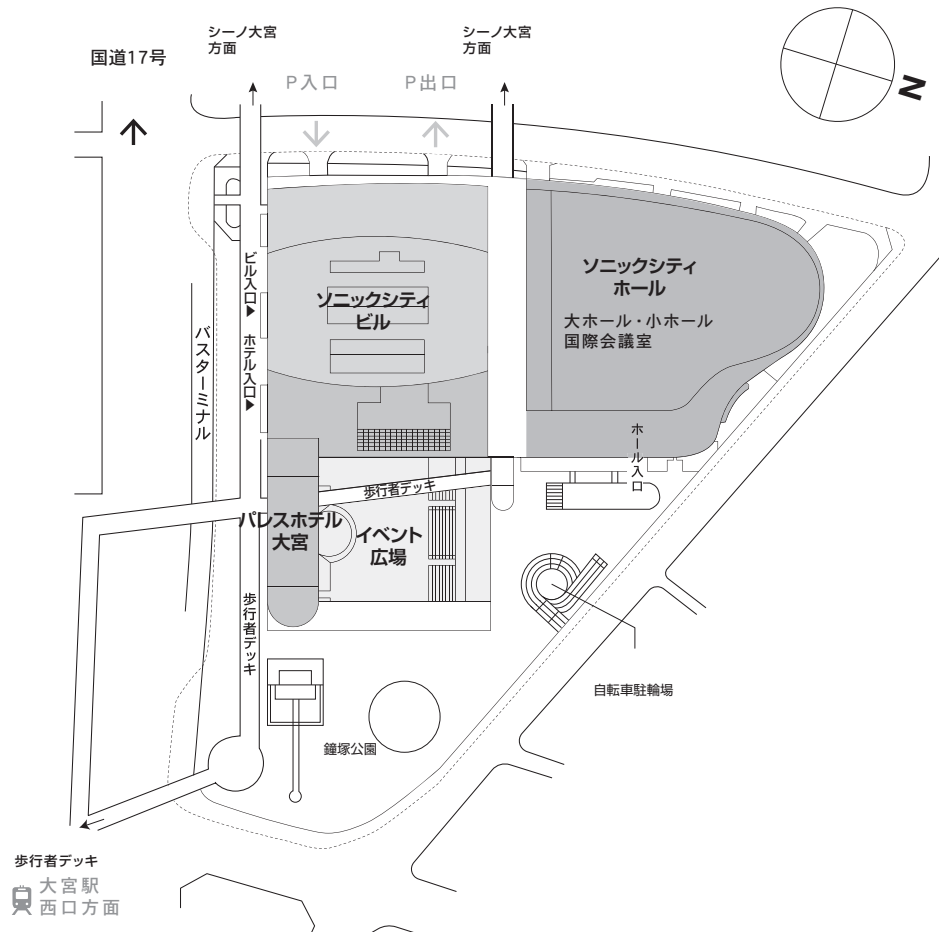

交通のご案内

ソニックシティ 〒330-8669 埼玉県さいたま市大宮区桜木町 1-7-5

会場のご案内