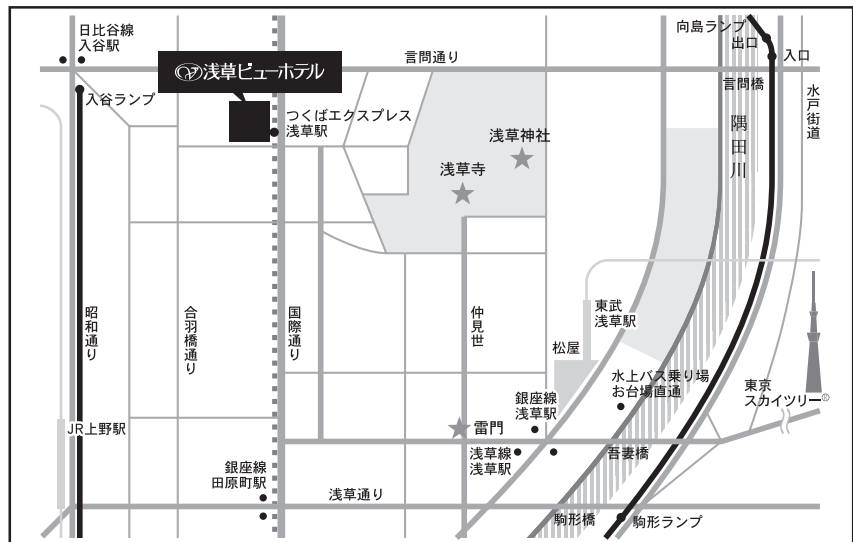

浅草ビューホテルへのアクセス

■電車・バスでお越しの場合

- ・つくばエクスプレス「浅草」駅直結
- ・東京メトロ銀座線「田原町」駅より徒歩約7分
- ・東京メトロ日比谷線「入谷」駅より徒歩約10分
- ・東武スカイツリーライン・都営浅草線「浅草」駅より徒歩約10分
- ・JR「上野」駅より車で約5分
- ・JR上野駅⇒浅草ビューホテル⇒東京スカイツリー®を結ぶ、東武バス スカイツリー®シャトルにて「上野」駅公園口のりばより約12～15分「浅草ビューホテル」停留所下車

■車でお越しの場合

- ・首都高速6号線「駒形ランプ」
 - ・首都高速1号線「上野ランプ」
 - ・首都高速1号線「入谷ランプ」
- 上記のいずれもご利用いただけます

■リムジンバス

羽田空港⇄ホテル 羽田空港とホテルを結ぶ、リムジンバスの運行がございます。(毎日運行/所要時間65～85分)

浅草ビューホテル

〒111-8765 東京都台東区西浅草3-17-1
TEL : 03-3847-1111

会場案内図