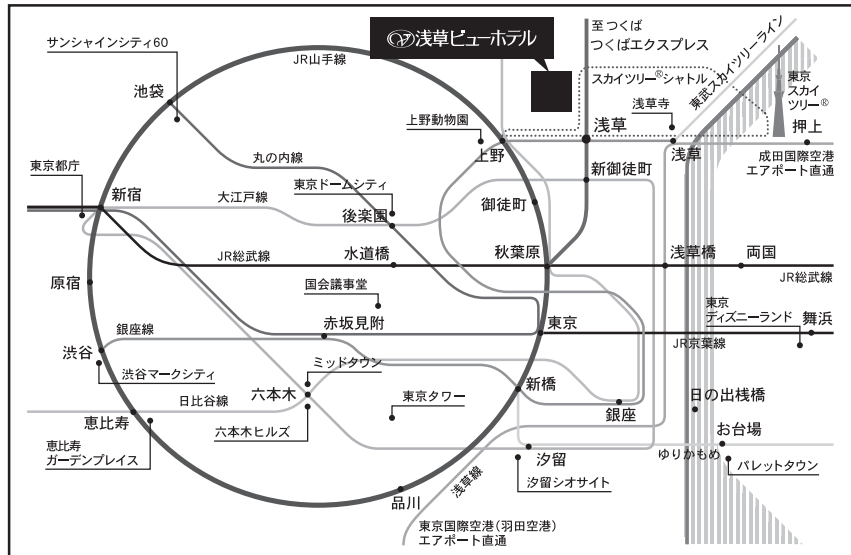

浅草ビューホテルへのアクセス

■電車・バスでお越しの場合

- ・つくばエクスプレス「浅草」駅直結
- ・東京メトロ銀座線「田原町」駅より徒歩約7分
- ・東京メトロ日比谷線「入谷」駅より徒歩約10分
- ・東武スカイツリーライン・都営浅草線「浅草」駅より徒歩約10分
- ・JR「上野」駅より車で約5分
- ・JR上野駅⇒浅草ビューホテル⇒東京スカイツリー®を結ぶ、東武バス スカイツリー®シャトルにて「上野」駅公園口のりばより約12～15分「浅草ビューホテル」停留所下車

■車でお越しの場合

- ・首都高速6号線「駒形ランプ」
 - ・首都高速1号線「上野ランプ」
 - ・首都高速1号線「入谷ランプ」
- 上記のいずれもご利用いただけます

■リムジンバス

羽田空港⇄ホテル 羽田空港とホテルを結ぶ、リムジンバスの運行がございます。(毎日運行/所要時間65～85分)

浅草ビューホテル

〒111-8765 東京都台東区西浅草3-17-1
TEL : 03-3847-1111

会場案内図