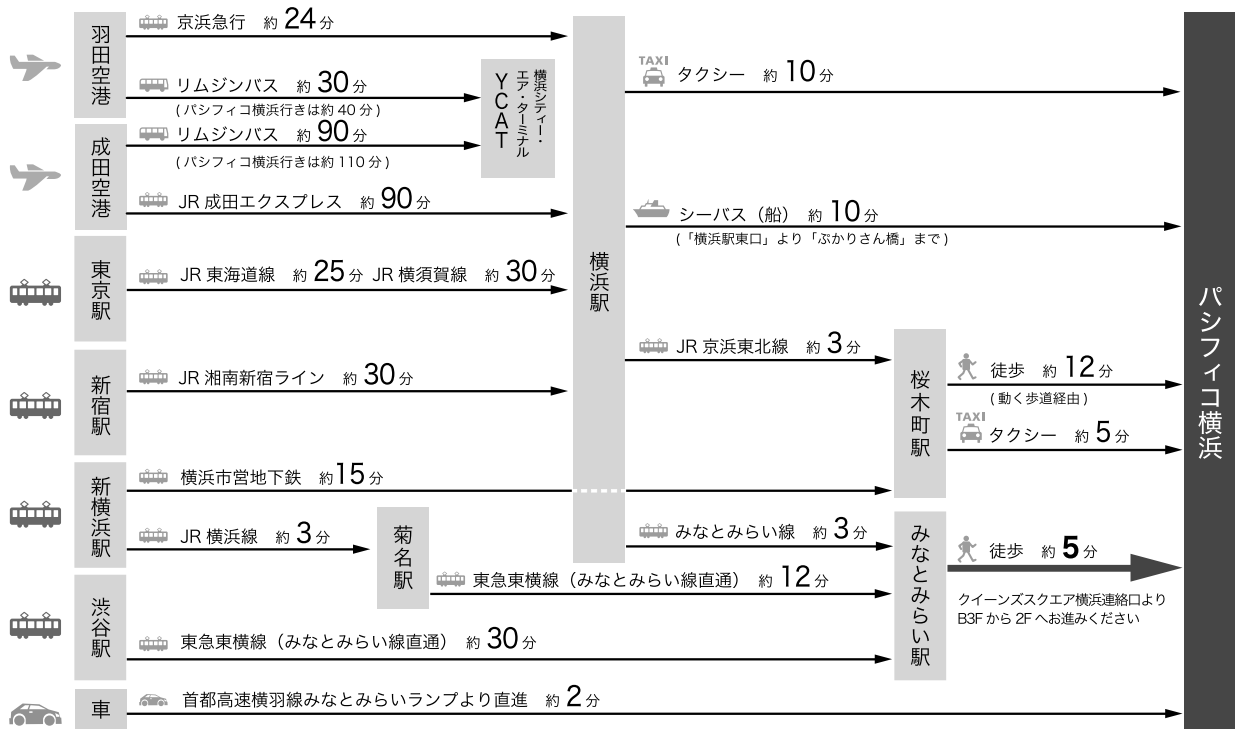

# 交通のご案内

## パシフィコ横浜

〒220-0012 横浜市西区みなとみらい 1-1-1 TEL: 045-221-2155

※ご利用施設により、実際の所要時間は異なります。ご来場の際は余裕を持ってお越しください。  
 ※乗換時間は含まれておりません。 ※乗車ターミナル及び道路状況によって所要時間は異なります。